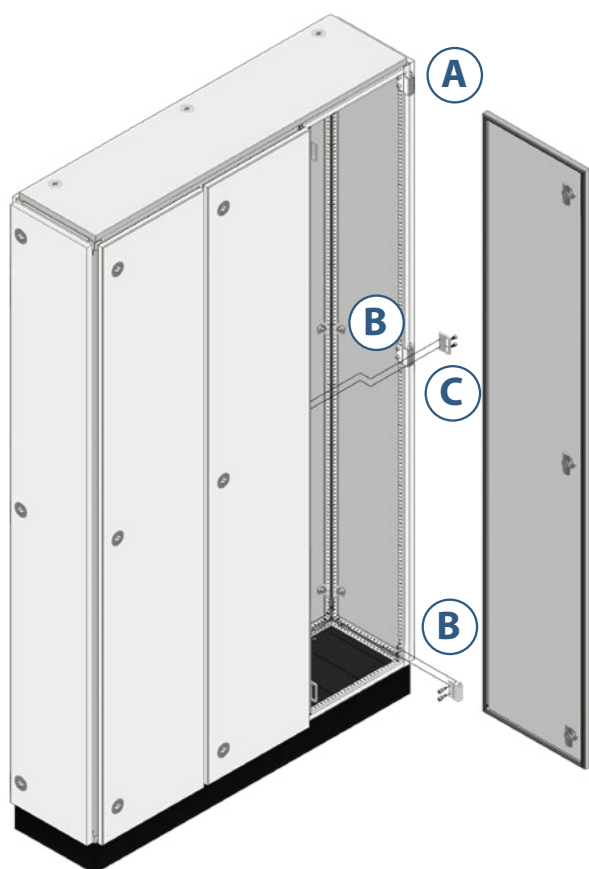

10.

Hengsler, låssystem og dør monteres

- **A** Monter øvre hengsle først.
- **B** Monter så døren på øvre hengsle for så å montere resterende av hengslene på skap og dør samtidig.
- **C** Monter låsebøylene til dørlåsesystemene på sideveggene av skapet