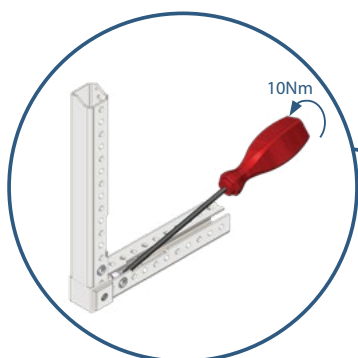

Monterings- veiledning

1. Monter sidevegger på sokkelens bunnramme