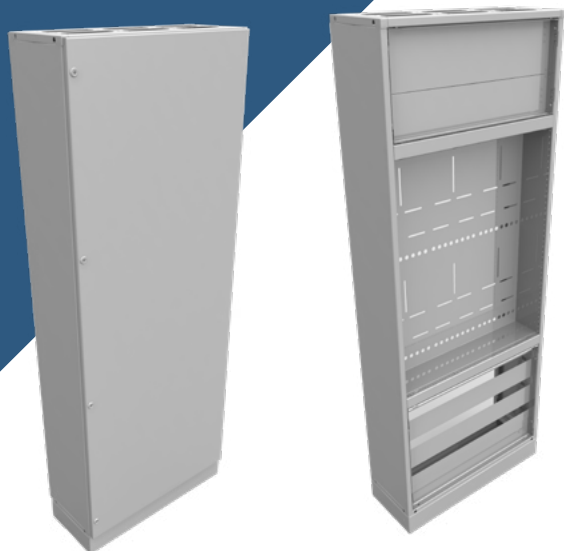

Gulvskap

Målerskapkombinasjoner med 6 og 9 målerplasser

Sammensatt løsning iht. REN-krav

- ✓ 3x40 modulplasser
- ✓ Jordskinner
- ✓ DIN avdekning
- ✓ Festesystem for målere
- ✓ Veggfester
- ✓ Dybdejusterbar DIN skinne
- ✓ Tilpasset for sammenstilling med IKT skap
- ✓ 6 stk. målerplasser 800x1000mm

Leveringsalternativ	Produkt nr.	El. nr	Type	Beskrivelse	BxHxD
Selvbyggerpakke	241011142	24 141 07	ES16 / 8.20.3	Gulvskap med 6 målere	800x2100x300
Mekanisk sammensatt	241011161	24 141 57	ES16-M / 8.20.3	Gulvskap med 6 målere	800x2100x300