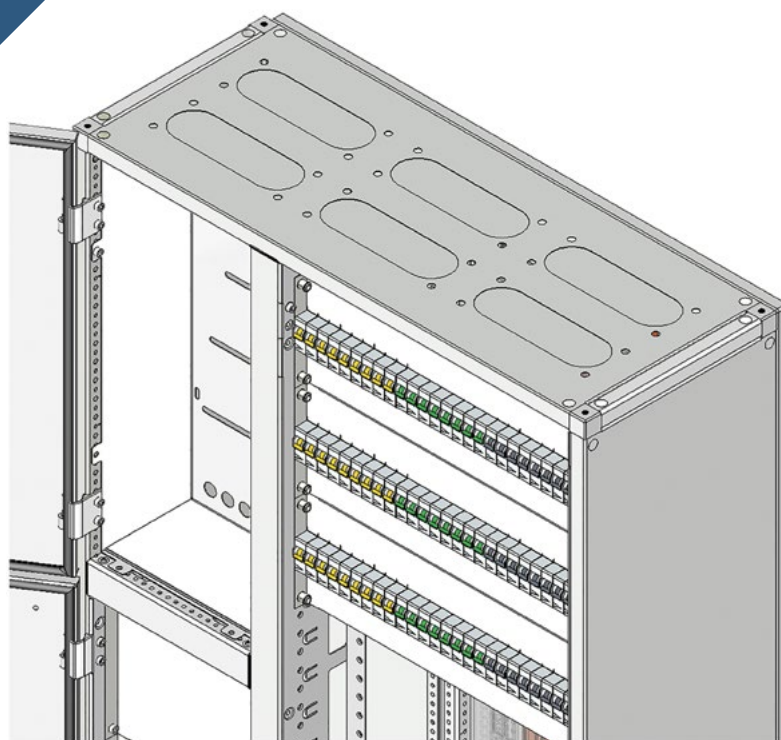

9. Målerbrett / IKT kasser monteres inn i sideveggene på skapet.

Målerkasse / IKT kassen brettes sammen før montering:

- **A** Bend først sideveggene på kassen, høyre og venstre side 90°
- **B** Bend så topp og bunnside 90°