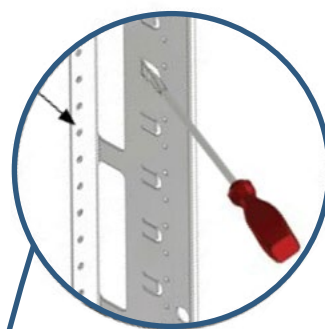

Tips

Utsparingene i rammeprofilene kan vippes ut for enkelt å plassere frontplater i riktig dybdeposisjon

7. DIN-skiner, montasjeplater, effektbrytermoduler, jordskinner festes til rammeprofilene.

DIN-skiner og jordskinnen monteres rett på rammeprofilens bakre feste. Avstand frem til frontplaten er da tilpasset modulærproduktene som plasseres på DIN-skinen.