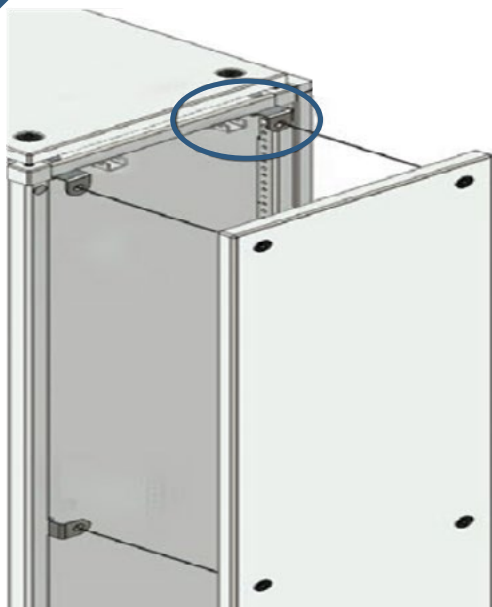

Monterings- veiledning

5.

Start montering av bakvegg med å montere supportbraketter **A** (kun for bakvegger på 1800mm og oppover). Monter festebrakettene **B** til skapets toppramme, bunnramme og sideprofiler slik at de passer med bakplatens festeskruer. Hekt så bakplaten på skapet ved hjelp av supportbrakettene. Fest så bakveggen til skapet med skruene som er intrigert i bakveggen.