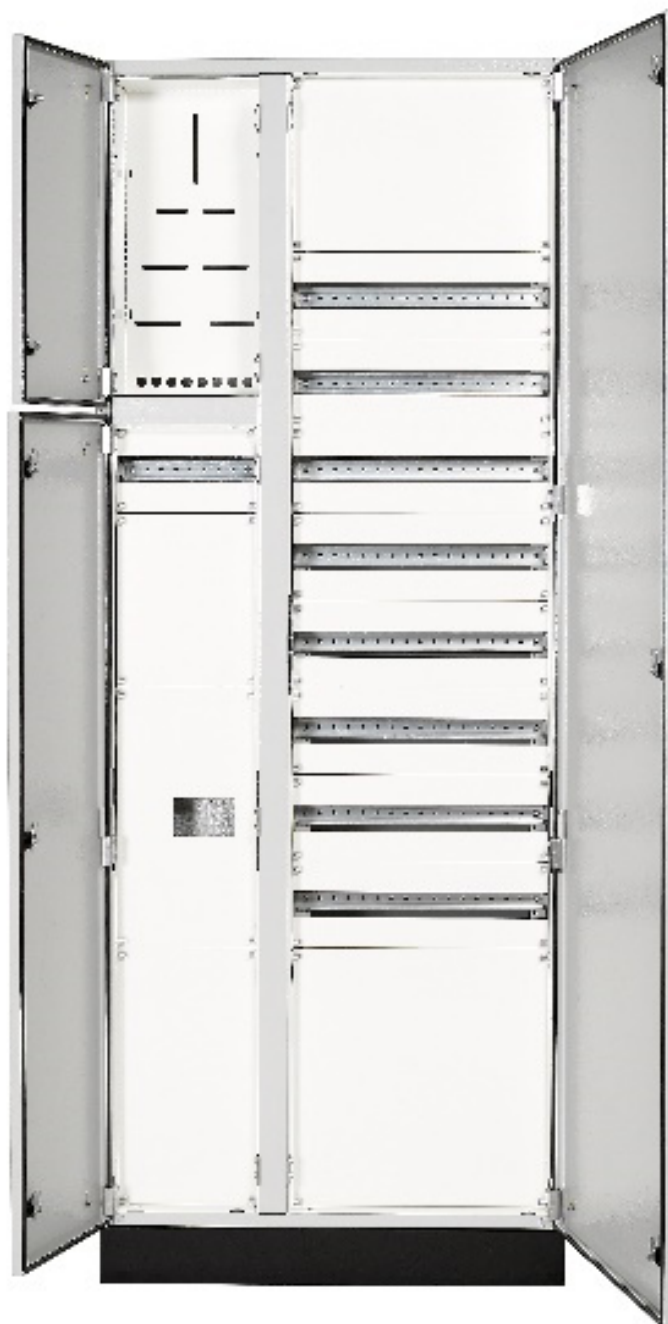

11.

Montering av frontdeksler

Monter til slutt frontplater på sine plasser
og tavlen er ferdig sammensatt