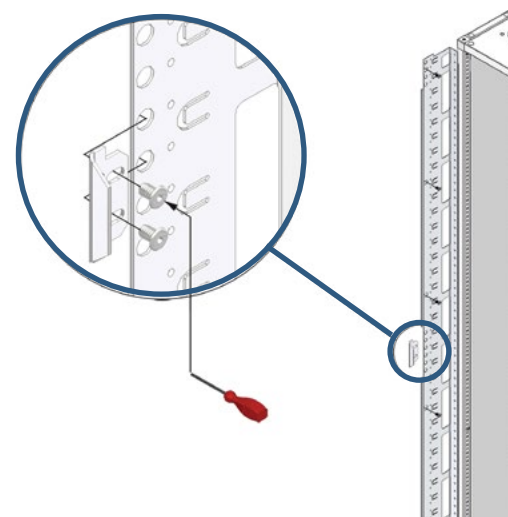

10.

Hengsler, låssystem og dør monteres

- A** Monter øvre hengsle først.
- B** Monter så døren på øvre hengsle for så å montere resterende av hengslene på skap og dør samtidig.
- C** Monter låsebøylene til dørlåsesystemene på sideveggene av skapet

Feste av låsebøyle uten rammeprofil montert:

Feste av låsebøyle med rammeprofil montert:

11.

Montering av frontdeksler

Monter til slutt frontplater på sine plasser
og tavlen er ferdig sammensatt

Skap og tavler