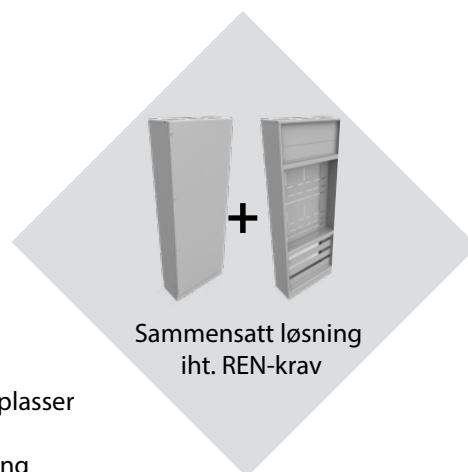

Gulvskap

Målerskapkombinasjoner med 6 og 9 målerplasser

Sammensatt løsning iht. REN-krav

- ✓ 3x40 modulplasser
- ✓ Jordskinner
- ✓ DIN avdekning
- ✓ Festesystem for målere
- ✓ Veggfester
- ✓ Dybdejusterbar DIN skinne
- ✓ Tilpasset for sammenstilling med IKT skap
- ✓ 6 stk. målerplasser 800x1000mm

Leveringsalternativ	Produkt nr.	El. nr	Type	Beskrivelse	BxHxD
Selvbyggerpakke	241011142	24 141 07	ES16 / 8.20.3	Gulvskap med 6 målere	800x2100x300
Mekanisk sammensatt	241011161	24 141 57	ES16-M / 8.20.3	Gulvskap med 6 målere	800x2100x300