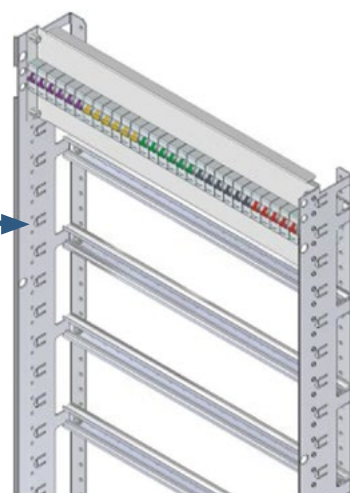

Tips

Utsparingene i rammeprofilene kan vippes ut for enkelt å plassere frontplater i riktig dybdeposisjon

7. DIN-skiner, montasjeplater, effektbrytermoduler, jordskinner festes til rammeprofilene.

DIN-skiner og jordskinnen monteres rett på rammeprofilens bakre feste. Avstand frem til frontplaten er da tilpasset modulærproduktene som plasseres på DIN-skinen.