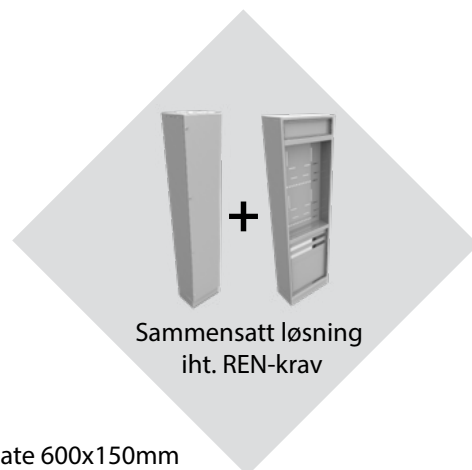

- ✓ 2x29 modulplasser
- ✓ Jordskinner
- ✓ DIN avdekning
- ✓ Festesystem for målere
- ✓ Veggfester
- ✓ Inkl. dubdejusterbar montasjepate 600x150mm
- ✓ Dybdejusterbar DIN skinne
- ✓ Tilpasset for sammenstilling med IKT skap
- ✓ 4 stk. målerplasser 600x1000mm