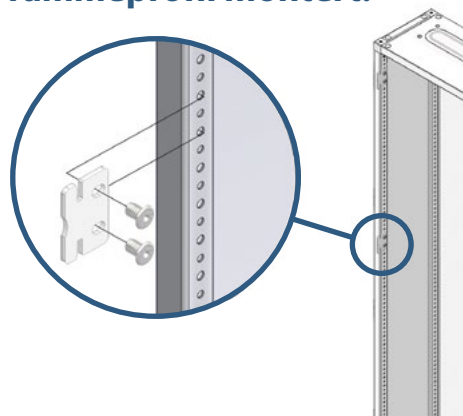

Feste av låsebøyle uten rammeprofil montert: