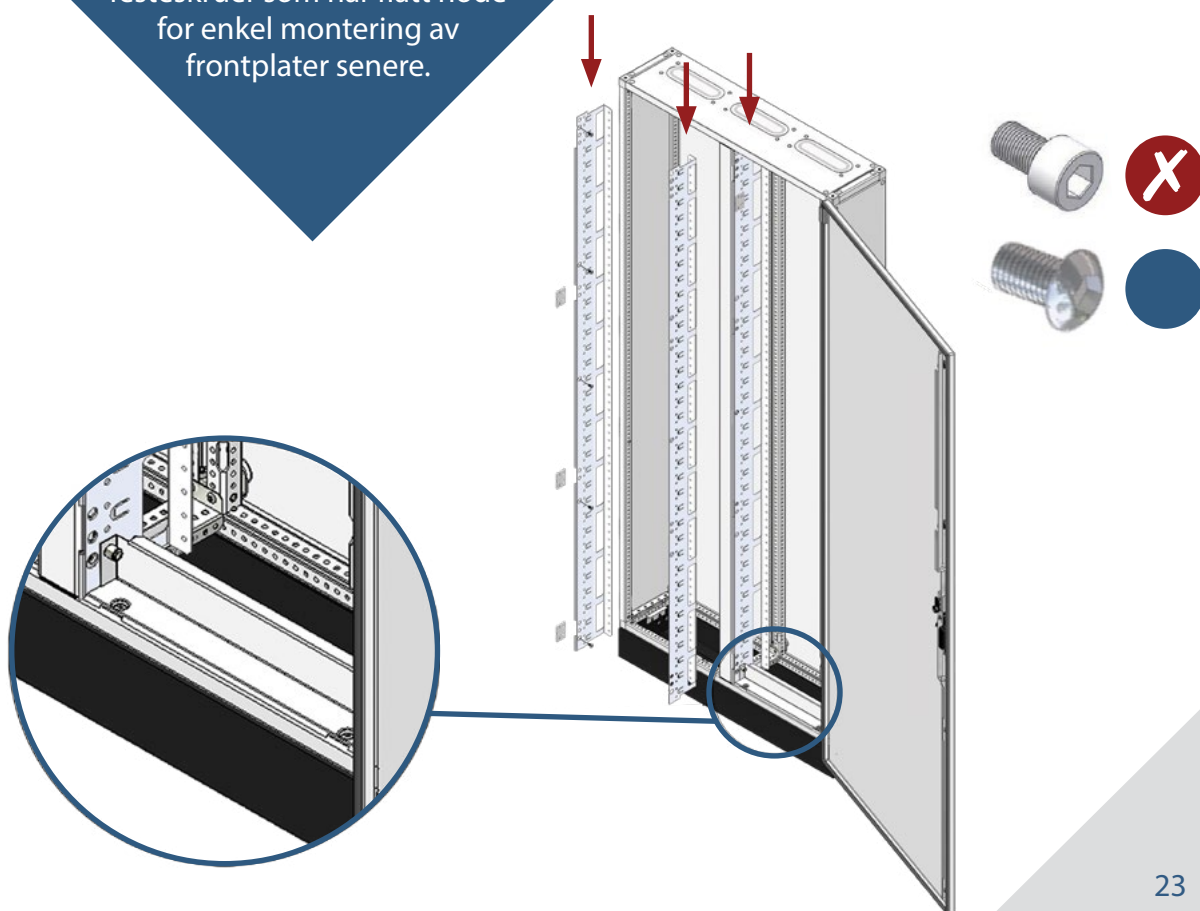

Monterings- veiledning

1. Monter sidevegger på sokkelens bunnramme

2. Monter topplaten på toppen av sideveggene

3.

Monter sprosser for innvendig seksjonering av tavlen

(om dette er aktuelt for din skapløsning)

4.

Monter rammeprofilene innvendig på tavlens sidevegger (og mot innvendige sprosken som deler skapet om dette er montert for din skapløsning) og bunn/topp ramme mellom rammeprofilene.

Rammeprofil skal monteres med festeskruer som har flatt hode for enkel montering av frontplater senere.