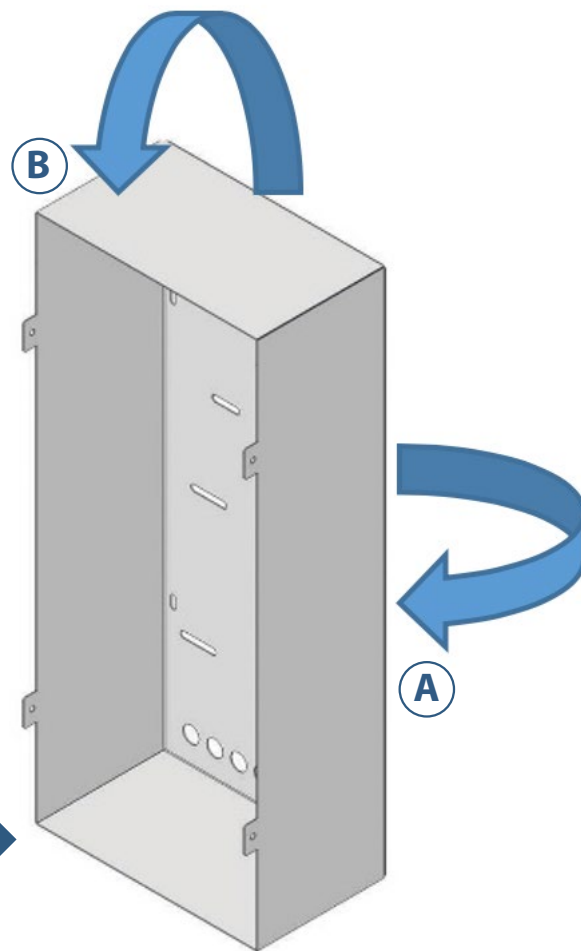

9. Målerbrett / IKT kasser monteres inn i sideveggene på skapet.

Målerkasse / IKT kassen brettes sammen før montering:

- **A** Bend først sideveggene på kassen, høyre og venstre side 90°
- **B** Bend så topp og bunnside 90°