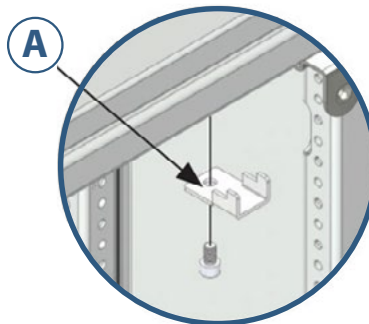

Monterings- veiledning

5.

Start montering av bakvegg med å montere supportbraketter **A** (kun for bakvegger på 1800mm og oppover). Monter festebrakettene **B** til skapets toppramme, bunnramme og sideprofiler slik at de passer med bakplatens festeskruer. Hekt så bakplaten på skapet ved hjelp av supportbrakettene. Fest så bakveggen til skapet med skruene som er intrigert i bakveggen.