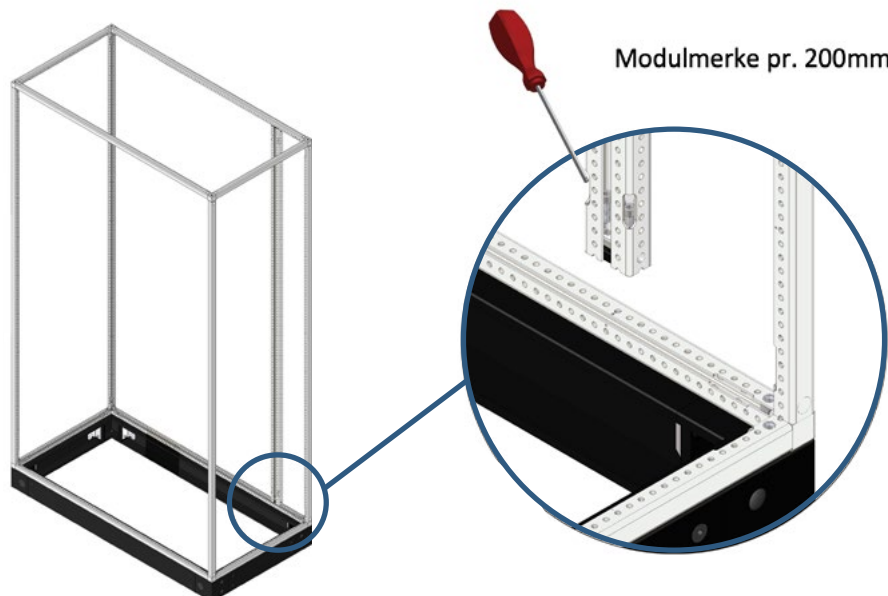

Monterings- veiledning

1. Monter sidevegger på sokkelens bunnramme

2. Monter topplaten på toppen av sideveggene

3.

Monter sprosser for innvendig seksjonering av tavlen

(om dette er aktuelt for din skapløsning)

4.

Monter rammeprofilene innvendig på tavlens sidevegger (og mot innvendige sprosken som deler skapet om dette er montert for din skapløsning) og bunn/topp ramme mellom rammeprofilene.

Rammeprofil skal monteres med festeskruer som har flatt hode for enkel montering av frontplater senere.