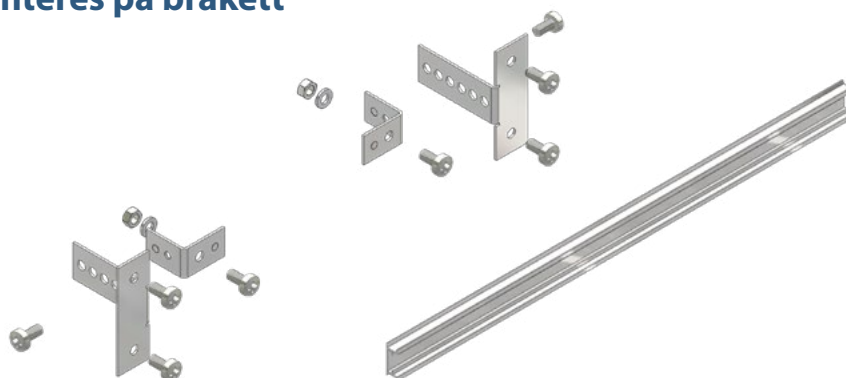

Tilbehør

- Standard DIN-skinner monteres rett på skapets rammeprofil.
- Dybdejusterbare monteres på brakett

Elsteel nr	El. nr	Efa nr	Beskrivelse	Type
65592	24 48 697	24 486 97	Dybdejusterbar DIN skinneholder	ADRB / Alu-zinc
08612	-	24 468 71	Montasjebro MB225	DB2 TYPE 300
08613	-	24 468 72	Montasjebro MB325	DB2 TYPE 400
08615	-	24 468 74	Montasjebro MB525	DB2 TYPE 600
08616	24 45 401	241010133	Montasjebro MB725	DB2 TYPE 800