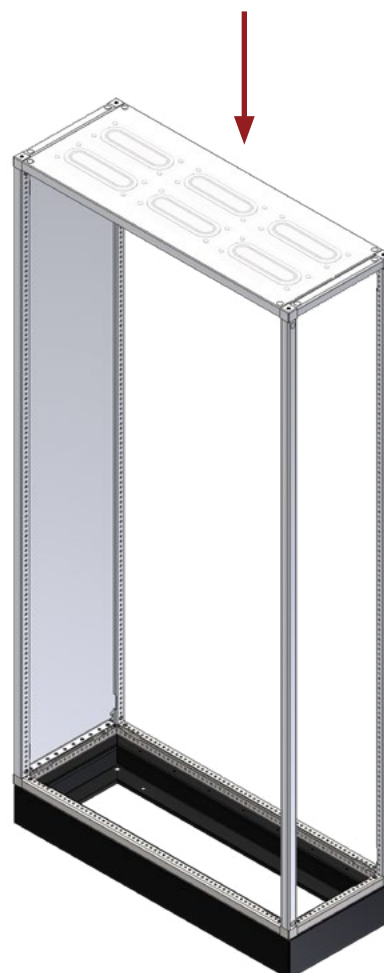

2. Monter topplaten på toppen av sideveggene