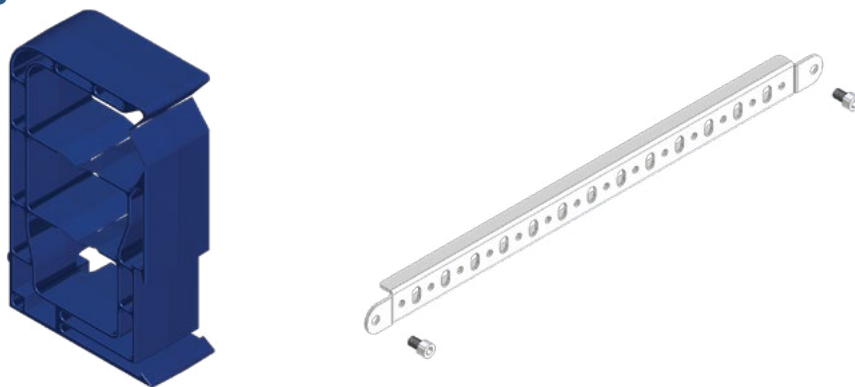

Elsteel nr	El. nr	Efa nr	Beskrivelse	Type
66090	24 364 07	241011093	PE skinne 300mm 8x12Cu 17x25mm²	PBBCP 3.1
66091	24 364 08	241011094	PE skinne 400mm 8x12Cu 27x25mm²	PBBCP 3.2
66093	24 364 10	241011096	PE skinne 600mm 8x12Cu 37x25mm²	PBBCP 3.4
66094	24 364 11	241011097	PE skinne 800mm 8x12Cu 47x25mm²	PBBCP 3.5
61026	24 468 21	24 468 21	Jordskinne L=325mm	DB2 15x5mm
61027	24 468 22	24 468 22	Jordskinne L=425mm	DB2 15x5mm
61028	24 468 23	24 468 23	Jordskinne L=525mm	DB2 15x5mm
20002193	-	24 468 24	Jordskinne L=725mm	DB2 15x5mm
20195	17 681 50	1768150	Jordklemme 70mm² Cu	BBCL15 / Zinc-plated

- **Blå kabelførings ring for ryddig kabelføring internt i skapet. Festes på DIN skinne eller i skapet.**
- **Kabelholder for skapmontasje. Festes i skap profilene.**