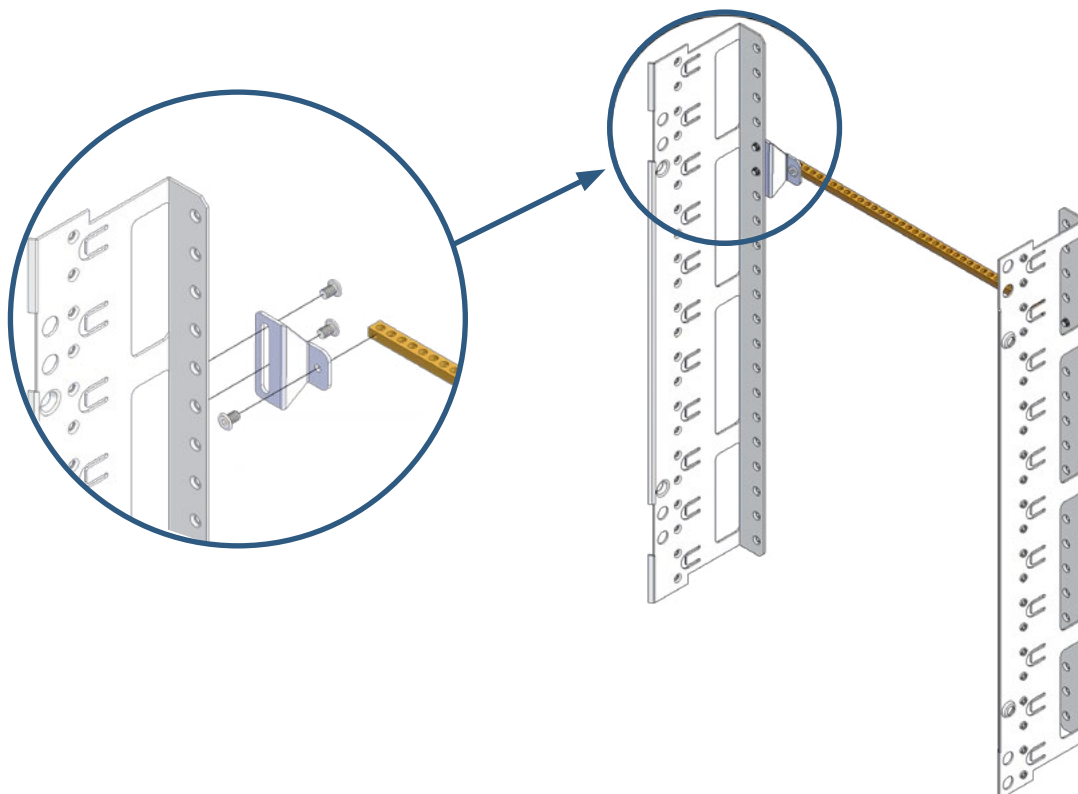

6.

Du er nå klar til å montere innsatsene inn i tavlens ramme-
profiler.

Tips

Utsparingene i rammeprofilene kan vippes ut for enkelt å plassere frontplater i riktig dybdeposisjon

7. DIN-skiner, montasjeplater, effektbrytermoduler, jordskinner festes til rammeprofilene.

DIN-skiner og jordskinnen monteres rett på rammeprofilens bakre feste. Avstand frem til frontplaten er da tilpasset modulærproduktene som plasseres på DIN-skinen.

8.

**DIN-skiner,
montasjeplater,
effektbrytermoduler,
jordskinner og frontplater
festes til rammeprofilene.**