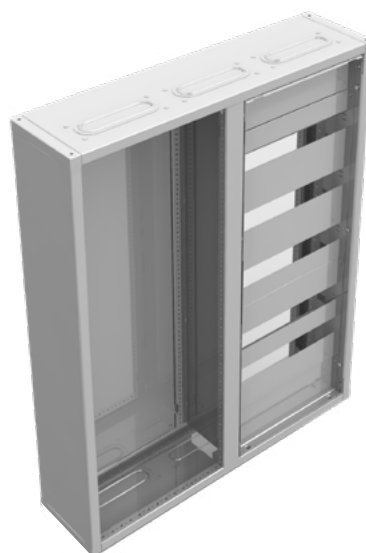

Veggskap

- Kombinasjonsskap med separat montasjeplate for svakstrøm.
  Leveres med glassvindu i sterkstrømsdelen
- Etasjeskilleskap med ekom-del

- ✓ 5x18 modulplasser
- ✓ Montasjeplate 400x1000mm
- ✓ Jordskinner
- ✓ DIN avdekning
- ✓ Dybdejusterbar DIN skinne
- ✓ Veggfester

Leveringsalternativ	Produkt nr.	El. nr	Type	Beskrivelse	BxHxD
Selvbyggerpakke	241011135	24 141 00	ES1 / 8.10.2	Veggskap med mont.plate	800x1000x200
Mekanisk sammensatt	241011154	24 141 50	ES1-M / 8.10.2	Veggskap med mont.plate	800x1000x200