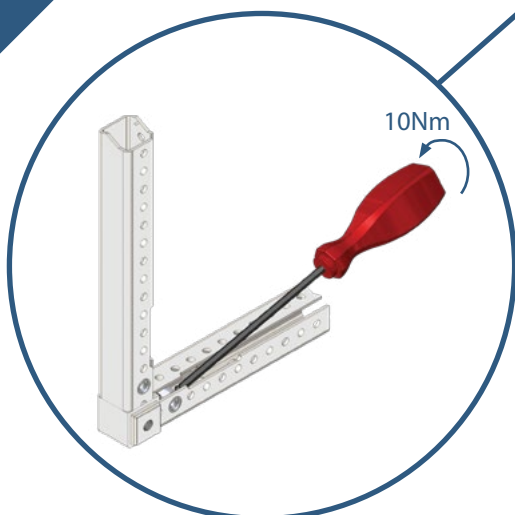

Monterings- veiledning

1. Monter sidevegger på sokkelens bunnramme

2. Monter topplaten på toppen av sideveggene

3.

Monter sprosser for innvendig seksjonering av tavlen

(om dette er aktuelt for din skapløsning)