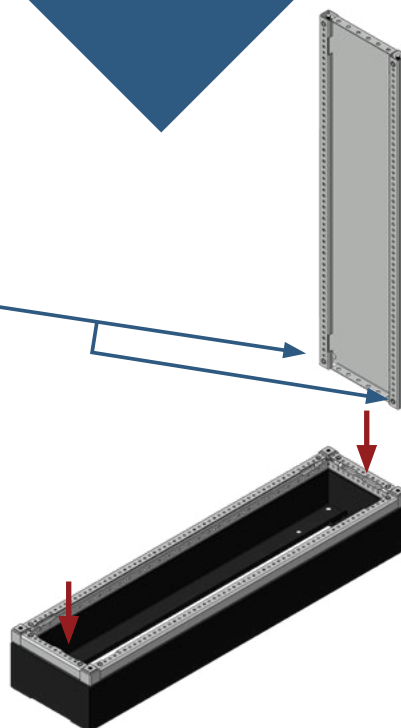

Monterings- veiledning

1. Monter sidevegger på sokkelens bunnramme