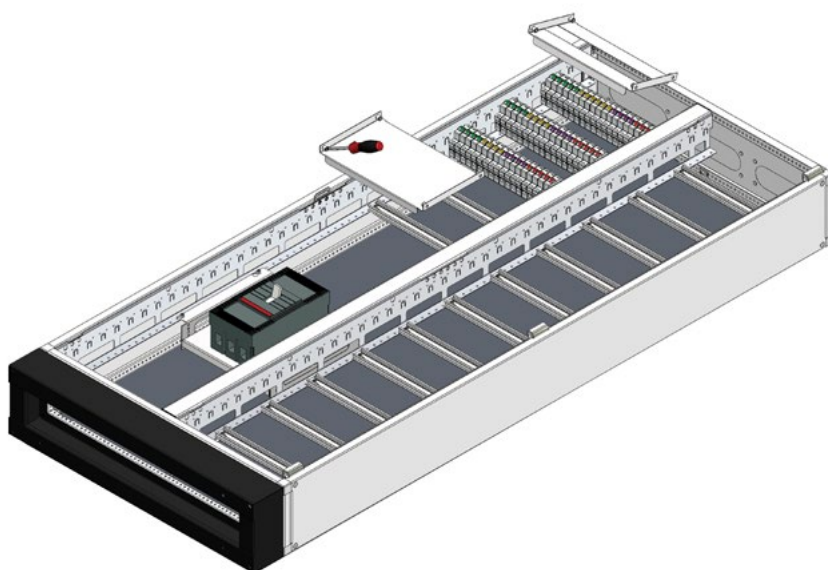

6.

Du er nå klar til å montere innsatsene inn i tavlens ramme-
profiler.

Tips

Utsparingene i rammeprofilene kan vippes ut for enkelt å plassere frontplater i riktig dybdeposisjon

7. DIN-skiner, montasjeplater, effektbrytermoduler, jordskinner festes til rammeprofilene.