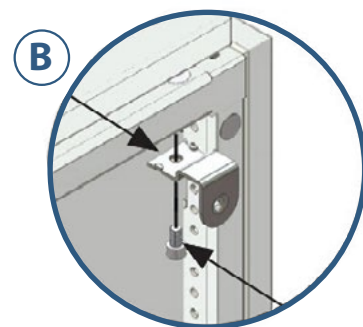

Monterings- veiledning

5.

Start montering av bakvegg med å montere supportbraketter **A** (kun for bakvegger på 1800mm og oppover). Monter festebrakettene **B** til skapets toppramme, bunnramme og sideprofiler slik at de passer med bakplatens festeskruer. Hekt så bakplaten på skapet ved hjelp av supportbrakettene. Fest så bakveggen til skapet med skruene som er intrigert i bakveggen.