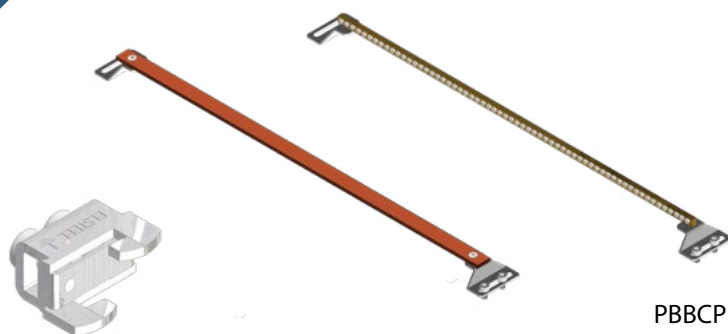

Tilbehør

- PE skinner med festebrakett for mindre kabler opp til 25mm²
- For større kabler brukes jordskinne med jordklemme