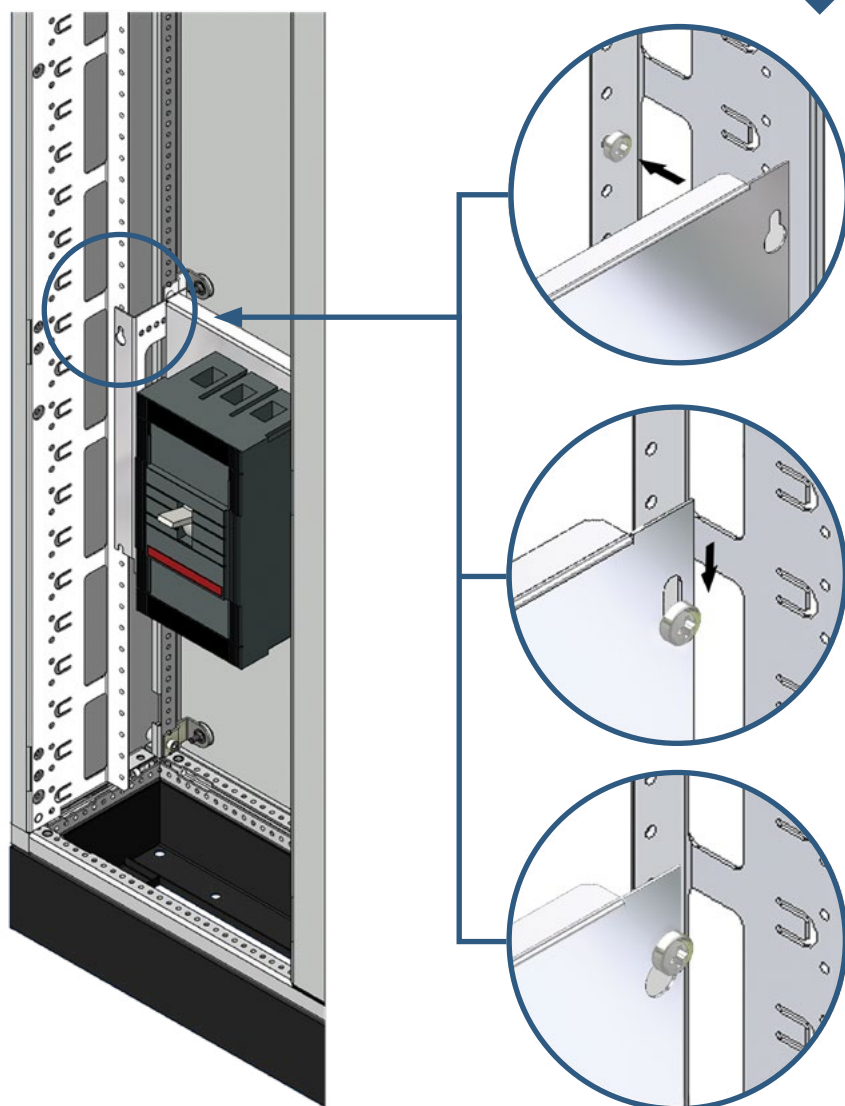

8.

**DIN-skiner,
montasjeplater,
effektbrytermoduler,
jordskinner og frontplater
festes til rammeprofilene.**

Montasjeplater og montasjeplaten til effektbryter
innsatsene monteres rett på rammeprofilens
bakre feste. Avstand frem til frontplaten
er da tilpasset den enkeltes effektbryter
dybde frem til frontplaten.