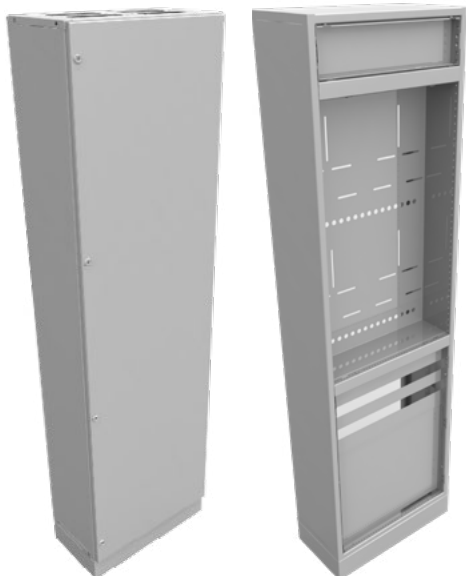

**Målerskap for separat plassering eller i kombinasjon med IKT skapet.
I kombinasjon med IKT skapet tilfredsstiller skapet REN`s krav til etasjeskille skap.**