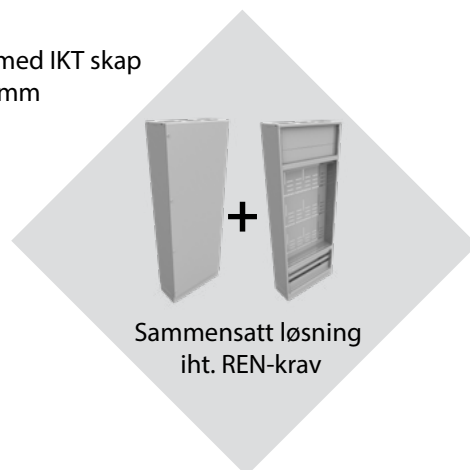

Målerskap for separat plassering eller i kombinasjon med IKT skapet. I kombinasjon med IKT skapet tilfredsstiller skapet REN's krav til etasjeskille skap.

Sammensatt løsning iht. REN-krav

- ✓ Tilpasset for sammenstilling med IKT skap
- ✓ 9 stk. målerplasser 800x1200mm
- ✓ 2x40 modulplasser
- ✓ Jordskinner
- ✓ DIN avdekning
- ✓ Festesystem for målere
- ✓ Veggfester
- ✓ Dybdejusterbar DIN skinne

Leveringsalternativ	Produkt nr.	El. nr	Type	Beskrivelse	BxHxD
Selvbyggerpakke	241011143	24 141 08	ES17 / 8.20.3	Gulvskap med 9 målere	800x2100x300
Mekanisk sammensatt	241011162	24 141 58	ES17-M / 8.20.3	Gulvskap med 9 målere	800x2100x300